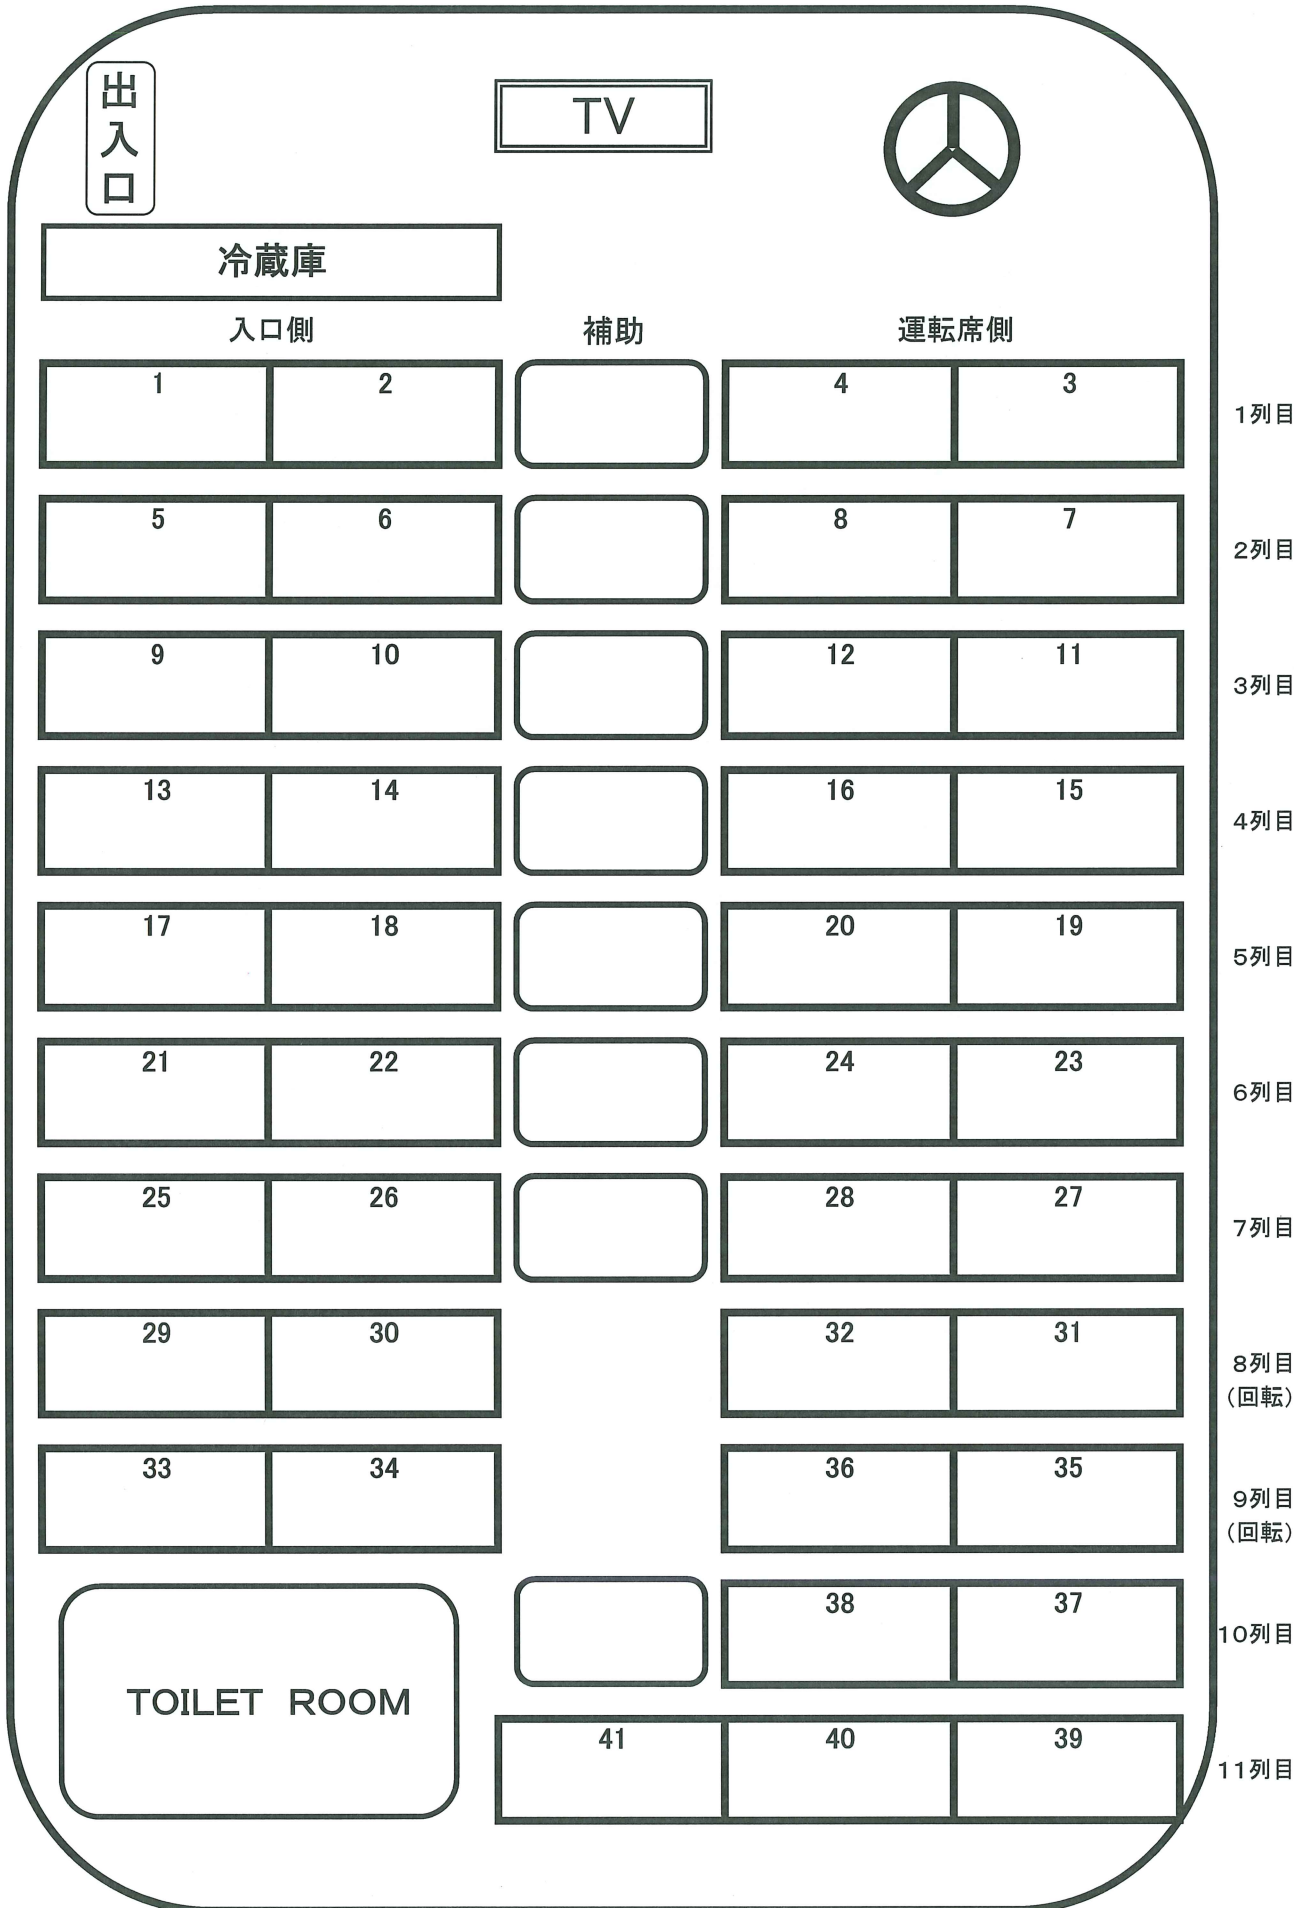

正シート41席（補助席数：8席）

※お座席の記号、番号は実際と異なる場合があります